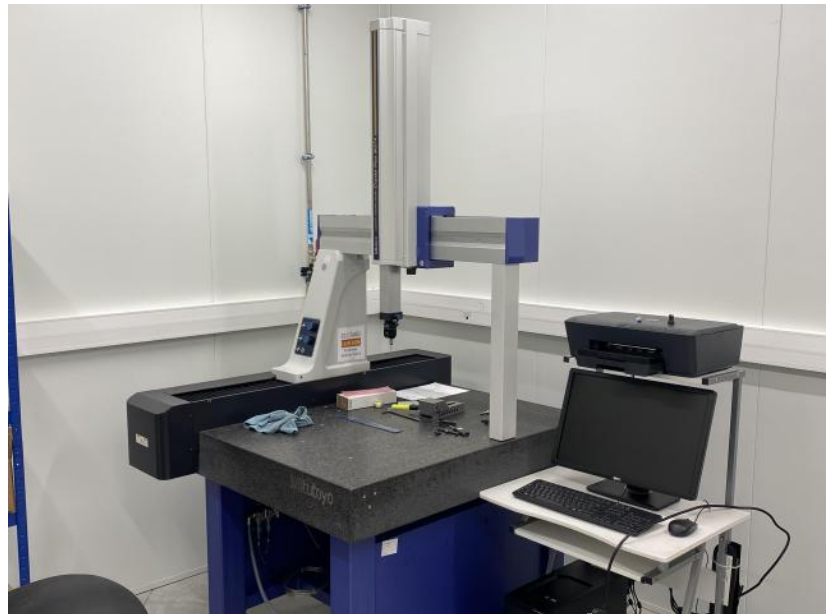

MITUTOYO CRYSTA Plus M574

Type : Tridimensionnelle
Marque : MITUTOYO
Modèle : CRYSTA Plus M574
Année : 2015
N° Série : 45220321
N° Stock : 10415

CARACTÉRISTIQUES TECHNIQUES

Course (X Y Z)	: 500 x 700 x 400 (mm)
Dimension pièce	: 510 mm
Poids maxi	: 180 Kgs
Environnement température	: 20°C +/- 1°
Résolution	: 0.00002
Marbre	: Granite
Dimension marbre	: 638 x 1160 mm
Dimension machine L x l x h	: 1082 x 1458 x 2285 (mm)
Poids global	: 615 Kgs