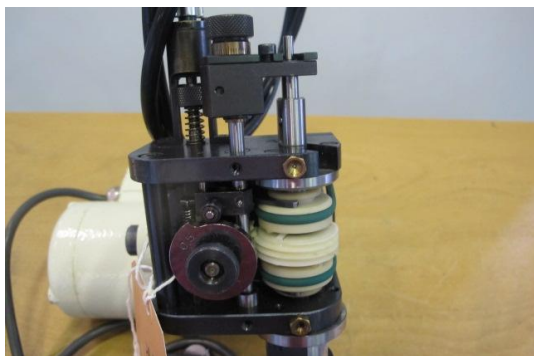

IMBERDORF

Type : Taraudeuse
Marque : IMBERDORF
N° Stock : P1646

CARACTÉRISTIQUES TECHNIQUES

- Telles que sur photos