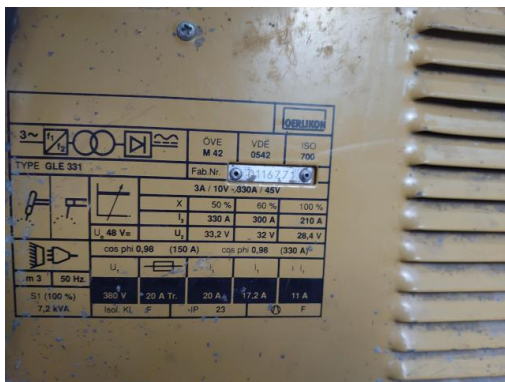

OERLIKON GLE-331

Type : Soudeuse
Marque : OERLIKON
Modèle : GLE-331
N° Série : 0116771
N° Stock : 9626P

CARACTÉRISTIQUES TECHNIQUES

Telles que sur photos