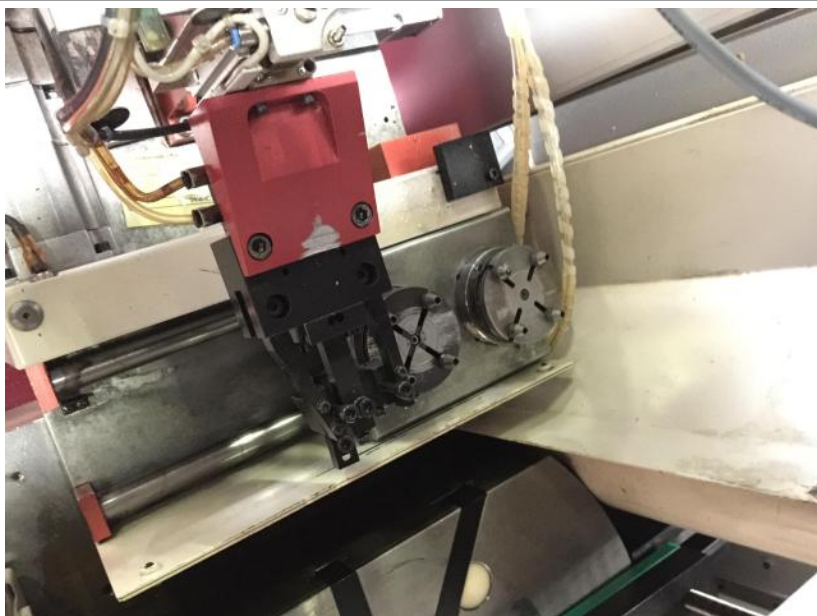

## HUMARD

**Type : Robot**  
**Marque : HUMARD**  
**Année : 2001**  
**N° Stock : T13427**

### CARACTÉRISTIQUES TECHNIQUES

- Tel que sur photos