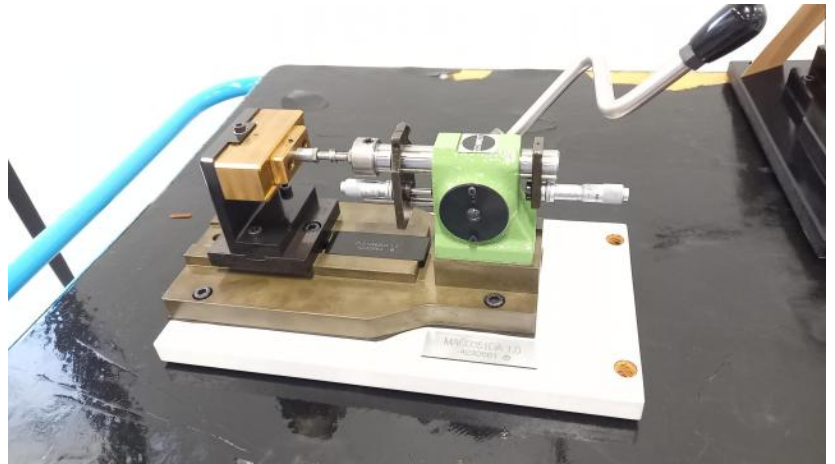

SCHMIDT PLS12669DA 1.0

Type : Presse mécanique
Marque : SCHMIDT
Modèle : PLS12669DA 1.0
N° Stock : T13814

CARACTÉRISTIQUES TECHNIQUES

- Voir photos