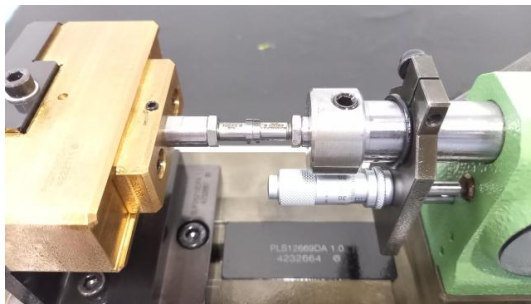

SCHMIDT PLS12669DA 1.0

Type : Presse mécanique
Marque : SCHMIDT
Modèle : PLS12669DA 1.0
N° Stock : T13814

CARACTÉRISTIQUES TECHNIQUES

- Voir photos