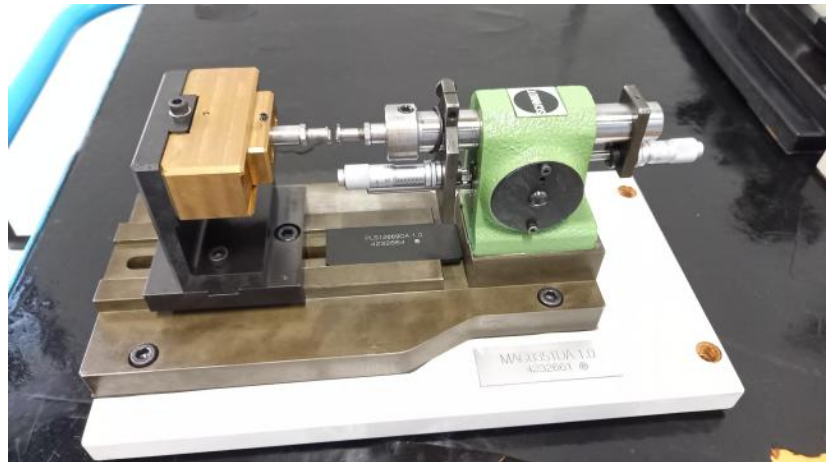

SCHMIDT PLS12669DA 1.0

Type : Presse mécanique
Marque : SCHMIDT
Modèle : PLS12669DA 1.0
N° Stock : P2190

CARACTÉRISTIQUES TECHNIQUES

- Voir photos