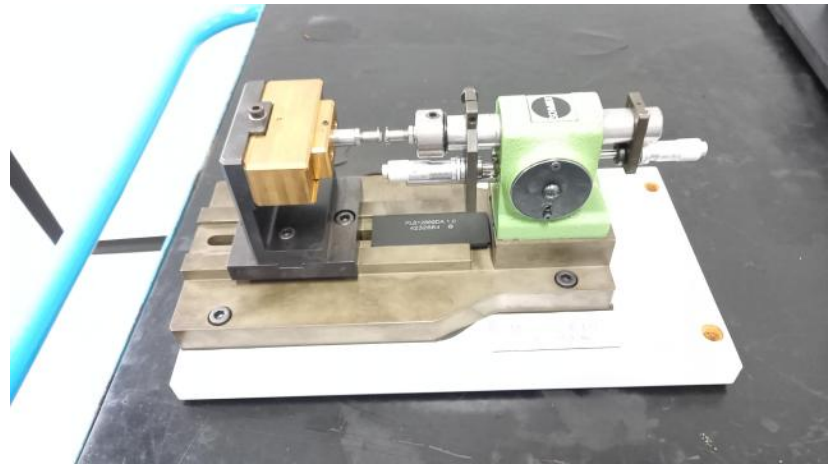

SCHMIDT PLS12669DA 1.0

Type : Presse mécanique
Marque : SCHMIDT
Modèle : PLS12669DA 1.0
N° Stock : P2189

CARACTÉRISTIQUES TECHNIQUES

- Voir photos