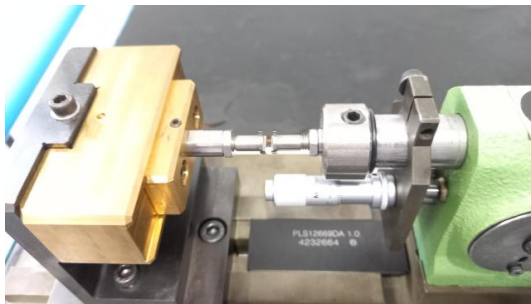

SCHMIDT PLS12669DA 1.0

Type : Presse mécanique
Marque : SCHMIDT
Modèle : PLS12669DA 1.0
N° Stock : P2189

CARACTÉRISTIQUES TECHNIQUES

- Voir photos