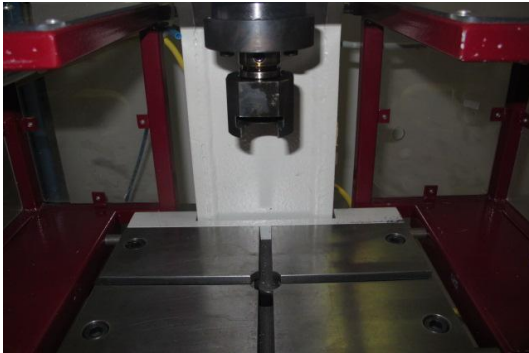

EMG 3T

Type : Presse mécanique
Marque : EMG
Modèle : 3T
Année : 2001
N° Série : 676B
N° Stock : P1487

CARACTÉRISTIQUES TECHNIQUES

- Pression	: 3 [t]
- Surface de la table	: 300 x 295 [mm]
- Course	: 0 - 54 [mm]
- Alésage dans la table	: 30 [mm]
- Diamètre du piston	: 16H7 x 30 [mm]
- Poids	: 150 [kg]