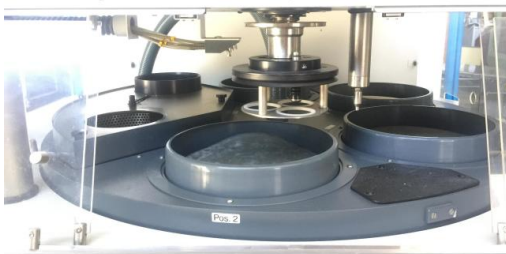

## STRUERS Prepamatic-2

**Type : Machine à polir**  
**Marque : STRUERS**  
**Modèle : Prepamatic-2**  
**N° Stock : 10494**

### CARACTÉRISTIQUES TECHNIQUES

- nombre de stations	: 6 (4 polissage, 1 meule, 1 nettoyage)
- diamètre du plateau entraîneur	: 200 [mm]
- dimensions	: 1200 x 900 x 1800 [mm]
- poids	: 420 [kg]