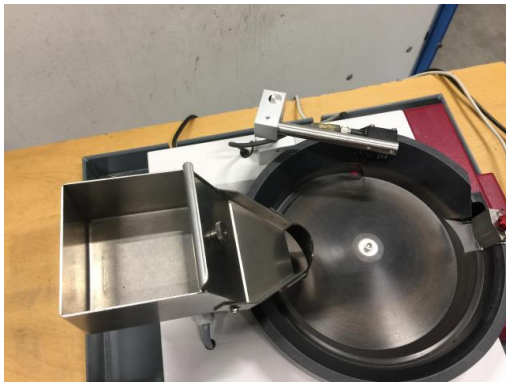

## ATEC CYL Macount

**Type : Machine à compter**  
**Marque : ATEC CYL**  
**Modèle : Macount**  
**Année : 2003**  
**N° Série : M0534**  
**N° Stock : P1967**

### CARACTÉRISTIQUES TECHNIQUES

- tension	: 230 [V]
- dimensions	: 550 x 450 x 400 [mm]
- poids	: 40 [kg]