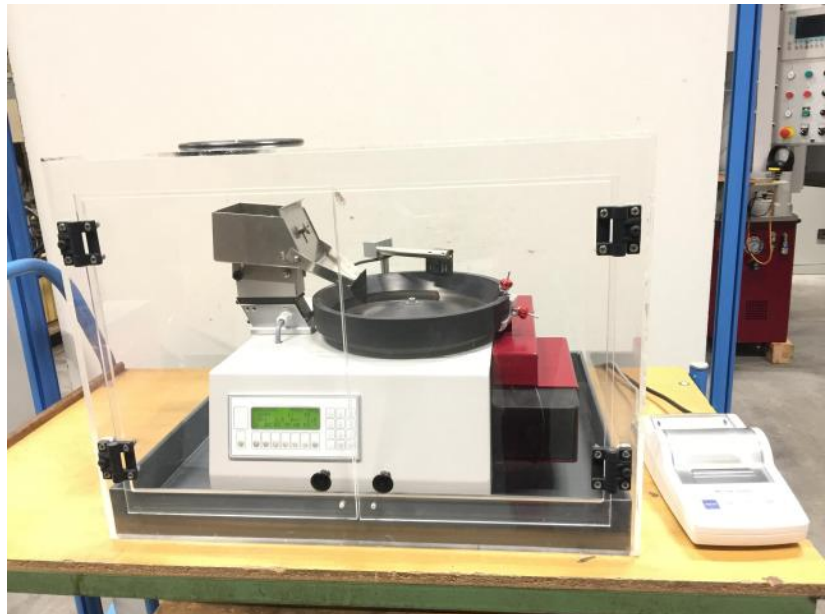

## ATEC CYL Macount

**Type : Machine à compter**  
**Marque : ATEC CYL**  
**Modèle : Macount**  
**Année : 2003**  
**N° Série : M0534**  
**N° Stock : P1967**

### CARACTÉRISTIQUES TECHNIQUES

- tension	: 230 [V]
- dimensions	: 550 x 450 x 400 [mm]
- poids	: 40 [kg]