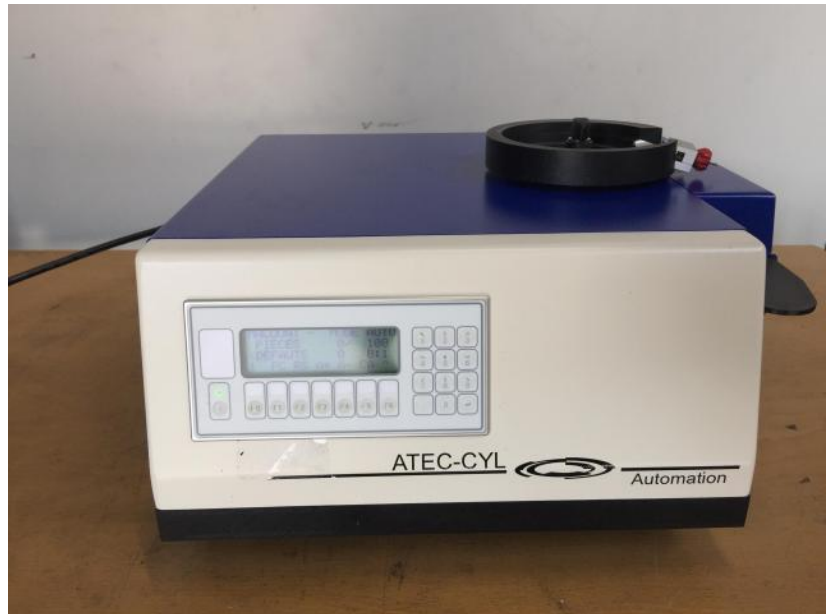

ATEC CYL MACOUNT 120

Type : Machine à compter
Marque : ATEC CYL
Modèle : MACOUNT 120
N° Série : 100-095
N° Stock : T12678

CARACTÉRISTIQUES TECHNIQUES

- tension alimentation	: 230 [VAC]
- puissance	: 450 [W]