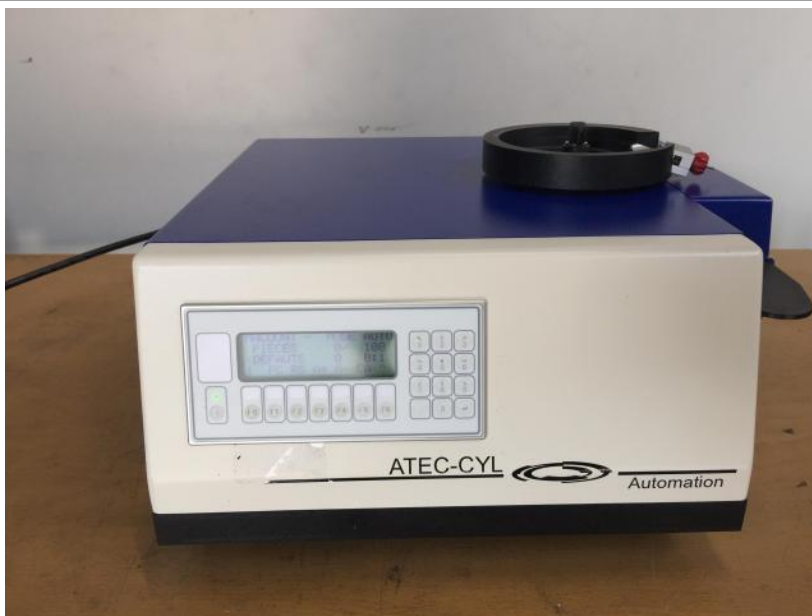

## ATEC CYL MACOUNT 120

**Type : Machine à compter**

**Marque : ATEC CYL**

**Modèle : MACOUNT 120**

**N° Série : 100-095**

**N° Stock : P1984**

### CARACTÉRISTIQUES TECHNIQUES

- |                          |             |
|--------------------------|-------------|
| - tension d'alimentation | : 230 [VAC] |
| - puissance              | : 450 [W]   |