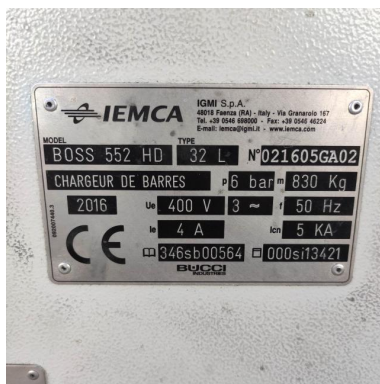

## IEMCA BOSS 552 HD- TYPE 32L

**Type : Embarreur**  
**Marque : IEMCA**  
**Modèle : BOSS 552 HD- TYPE 32L**  
**Année : 2016**  
**N° Série : 021605GA02**  
**N° Stock : 10508**

### CARACTÉRISTIQUES TECHNIQUES

- Ø mini : 5 [mm]
- Ø maxi : 51 [mm]
- longueur de barres : 3200 [mm]