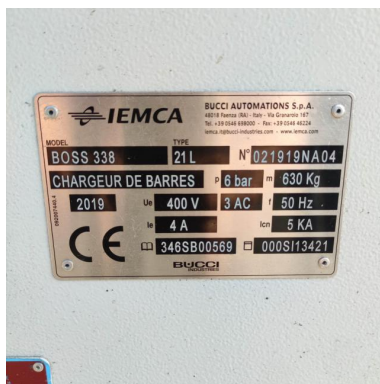

## IEMCA BOSS 338 - TYPE 21L

**Type : Embarreur**  
**Marque : IEMCA**  
**Modèle : BOSS 338 - TYPE 21L**  
**Année : 2019**  
**N° Série : 021919NA04**  
**N° Stock : 10507**

### CARACTÉRISTIQUES TECHNIQUES

- Ø mini : 3 [mm]
- Ø maxi : 38 [mm]
- longueur de barres : 2100 [mm]