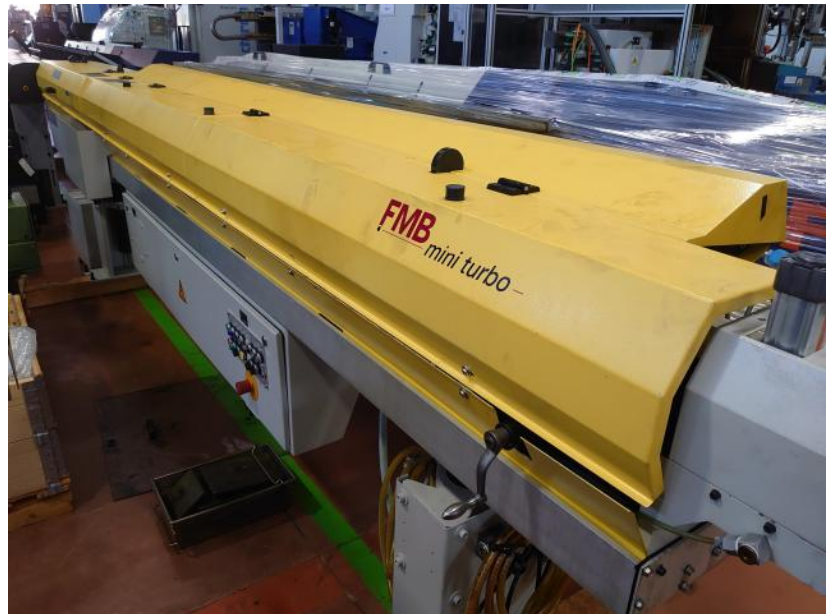

FMB MINI TURBO / 3200

Type : Embarreur
Marque : FMB
Modèle : MINI TURBO / 3200
Année : 2000
N° Série : 40-502321
N° Stock : T14528

CARACTÉRISTIQUES TECHNIQUES

- Longueur barre maxi : 3200 [mm]
- Diamètre poussette : 12 [mm]