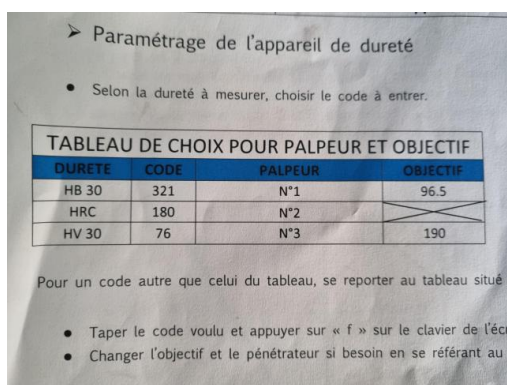

## EMCO M4U-025

**Type : Duromètre**  
**Marque : EMCO**  
**Modèle : M4U-025**  
**N° Série : 4300399**  
**N° Stock : P2262**

#### CHARGES D'ESSAI

- réglage automatique par microprocesseur : 9,8 à 2452 [N]

#### DIMENSIONS

- largeur x hauteur x profondeur : 250 x 1055 x 700 [mm]

- Socle de l'appareil (accessoire) : 750 x 700 x 700 [mm]