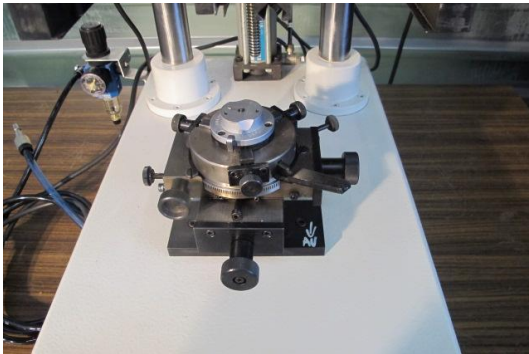

## SCHMID Décalqueuse

**Type : Divers**  
**Marque : SCHMID**  
**Modèle : Décalqueuse**  
**N° Stock : P1496**

### CARACTÉRISTIQUES TECHNIQUES

Telles que sur photos