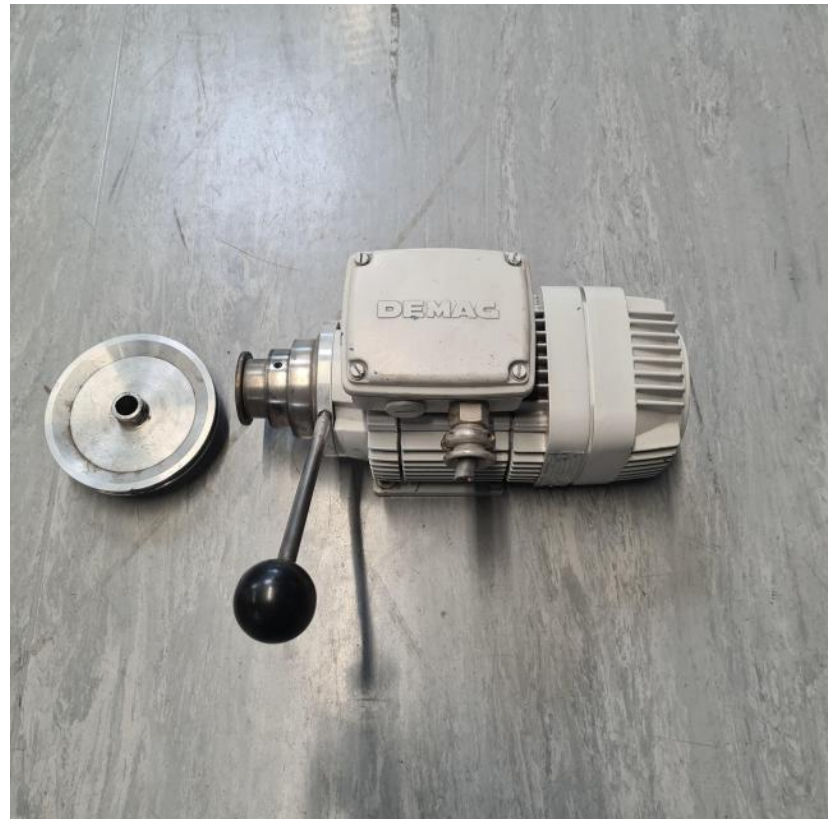

SCHAUBLIN 70 - Moteur

Type : Divers
Marque : SCHAUUBLIN
Modèle : 70 - Moteur
N° Stock : P2400

CARACTÉRISTIQUES TECHNIQUES

- Vitesse	: 1245/2460 [t/min]
- Quantité	: 2
- Prix à l'unité	: 650 € HT