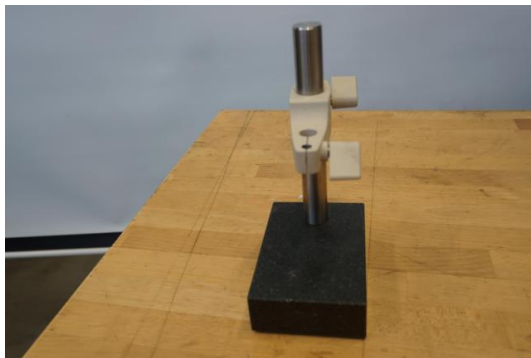

COMPAC Support de comparateur

Type : Divers Métrologie
Marque : COMPAC
Modèle : Support de comparateur
N° Stock : P2301

CARACTÉRISTIQUES TECHNIQUES

- Marbre	: 100 x 150 [mm]
- Modèle	: 2x
- Quantité support gris	: 18 x
- Quantité support blanc	: 7 x
- Prix à l'unité	: 120 €