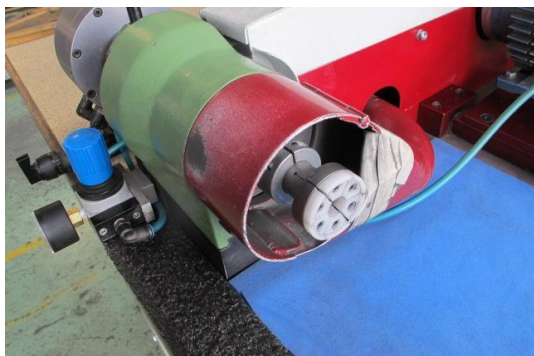

## GENEX Satineuse

**Type : Divers**  
**Marque : GENEX**  
**Modèle : Satineuse**  
**N° Stock : P1557**

### CARACTÉRISTIQUES TECHNIQUES

Tel que sur photos