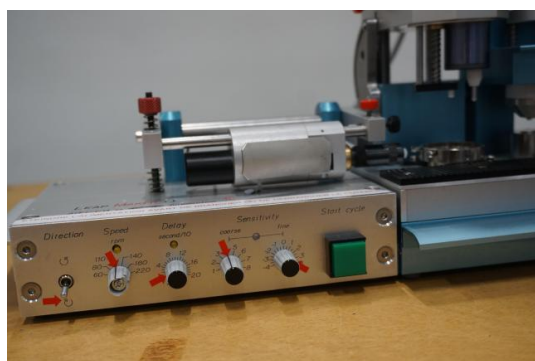

ATEC CYL Seven Hands 3B C

Type : Divers

Marque : ATEC CYL

Modèle : Seven Hands 3B C

N° Série : 3BC-03-05-018

N° Stock : P2432

CARACTÉRISTIQUES TECHNIQUES

- Tel que sur photos