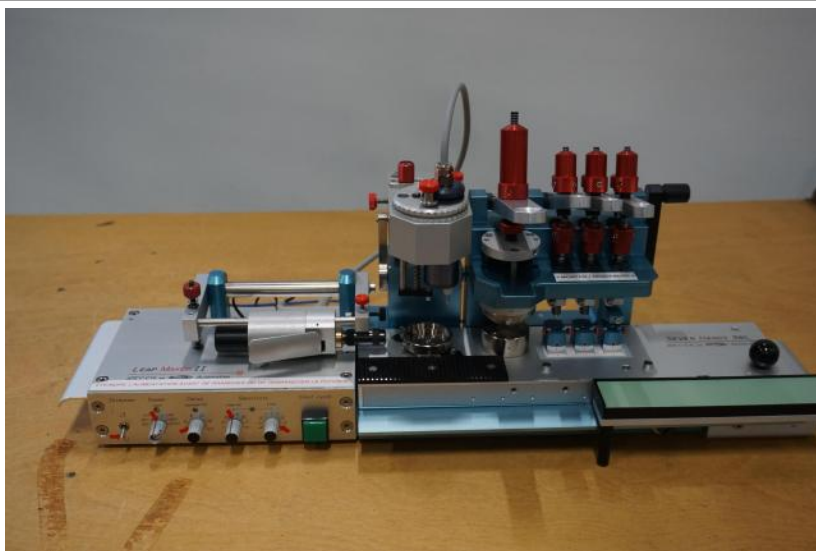

ATEC CYL Seven Hands 3B C

Type : Divers

Marque : ATEC CYL

Modèle : Seven Hands 3B C

N° Série : 3BC-03-05-018

N° Stock : P2432

CARACTÉRISTIQUES TECHNIQUES

- Tel que sur photos