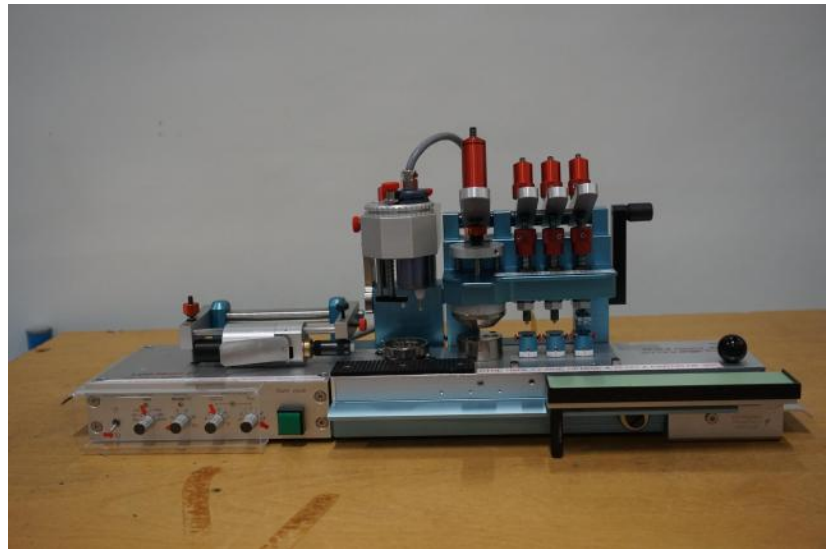

## ATEC CYL Seven Hands 3B C

**Type : Divers**

**Marque : ATEC CYL**

**Modèle : Seven Hands 3B C**

**N° Série : 3BC-03-04-015**

**N° Stock : P2430**

### CARACTÉRISTIQUES TECHNIQUES

- Tel que sur photos