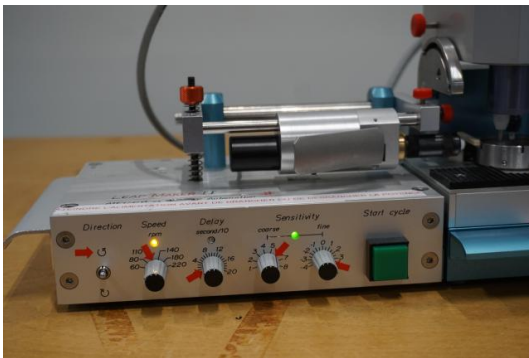

## ATEC CYL Seven Hands 3B

**Type : Divers**  
**Marque : ATEC CYL**  
**Modèle : Seven Hands 3B**  
**N° Série : 3B-05-07-041 312**  
**N° Stock : P2429**

### CARACTÉRISTIQUES TECHNIQUES

- Tel que sur photos