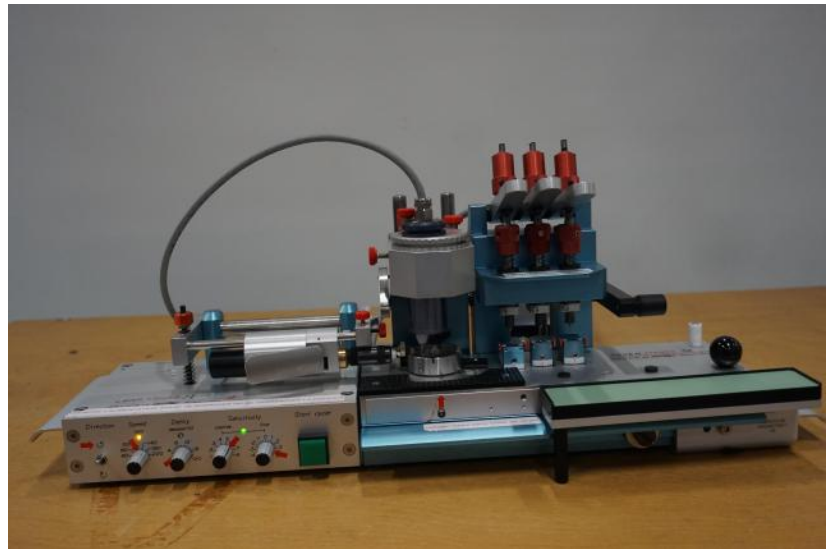

## ATEC CYL Seven Hands 3B

**Type : Divers**  
**Marque : ATEC CYL**  
**Modèle : Seven Hands 3B**  
**N° Série : 3B-05-07-041 312**  
**N° Stock : P2429**

### CARACTÉRISTIQUES TECHNIQUES

- Tel que sur photos