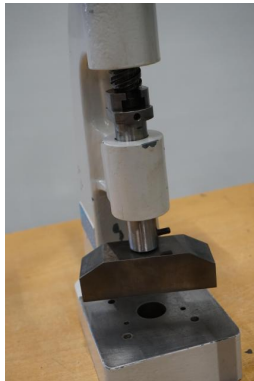

OSTERWALDER

Type : Balancier
Marque : OSTERWALDER
N° Stock : P2351

CARACTÉRISTIQUES TECHNIQUES

ENCOMBREMENT

- Dimensions (longueur-profondeur-hauteur) : 300 x 350 x 450 [mm]
- Porte-outils : $\varnothing 9$ [mm]
- Dimension de la table : 120 x 120 [mm]
- Trou dans la table diamètre : 26 [mm]
- Course du piston : 30 [mm]
- Diamètre de la vis : 26 [mm]