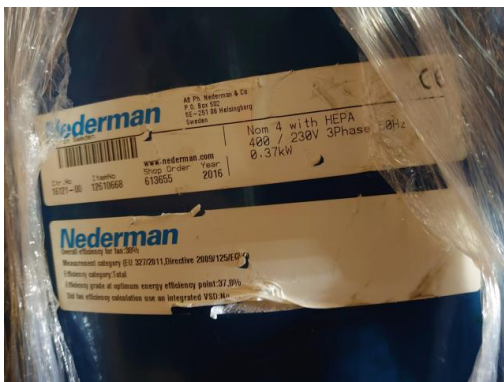

## NEDERMAN

**Type : Aspirateur**  
**Marque : NEDERMAN**  
**Année : 2016**  
**N° Série : 12610668**  
**N° Stock : T14243**